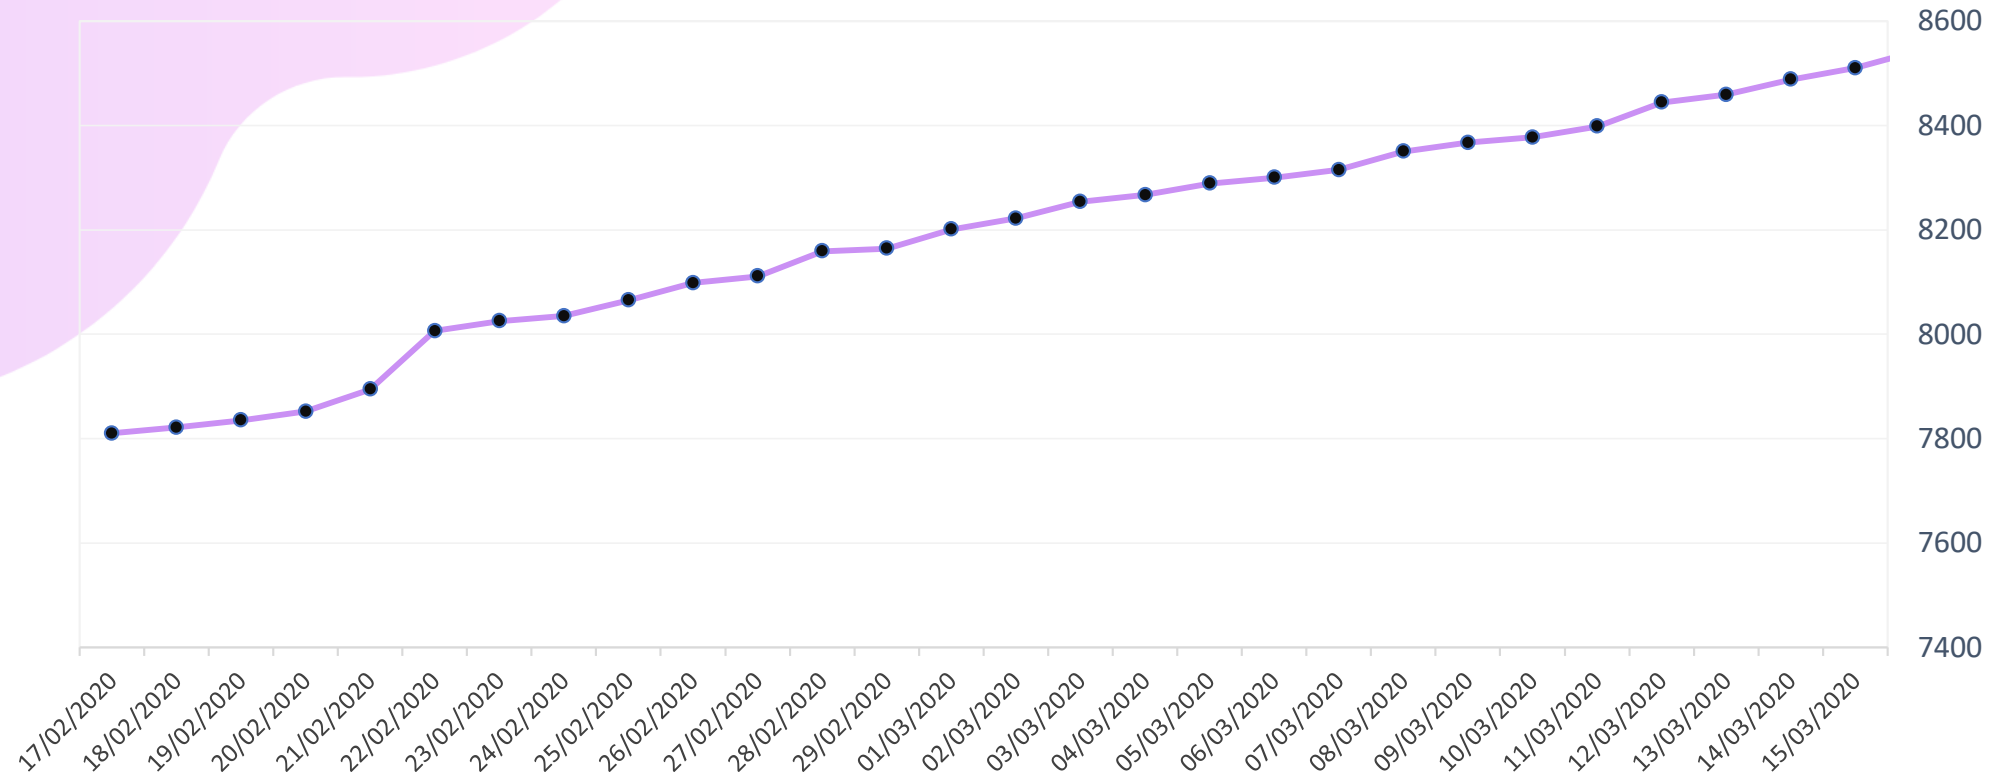

Report Mensile

masktini

17 Febraury - 17 March

Crescita Mensile

Dettaglio analisi dei dati

Numero dei follower ottenuti
giorno dopo giorno.